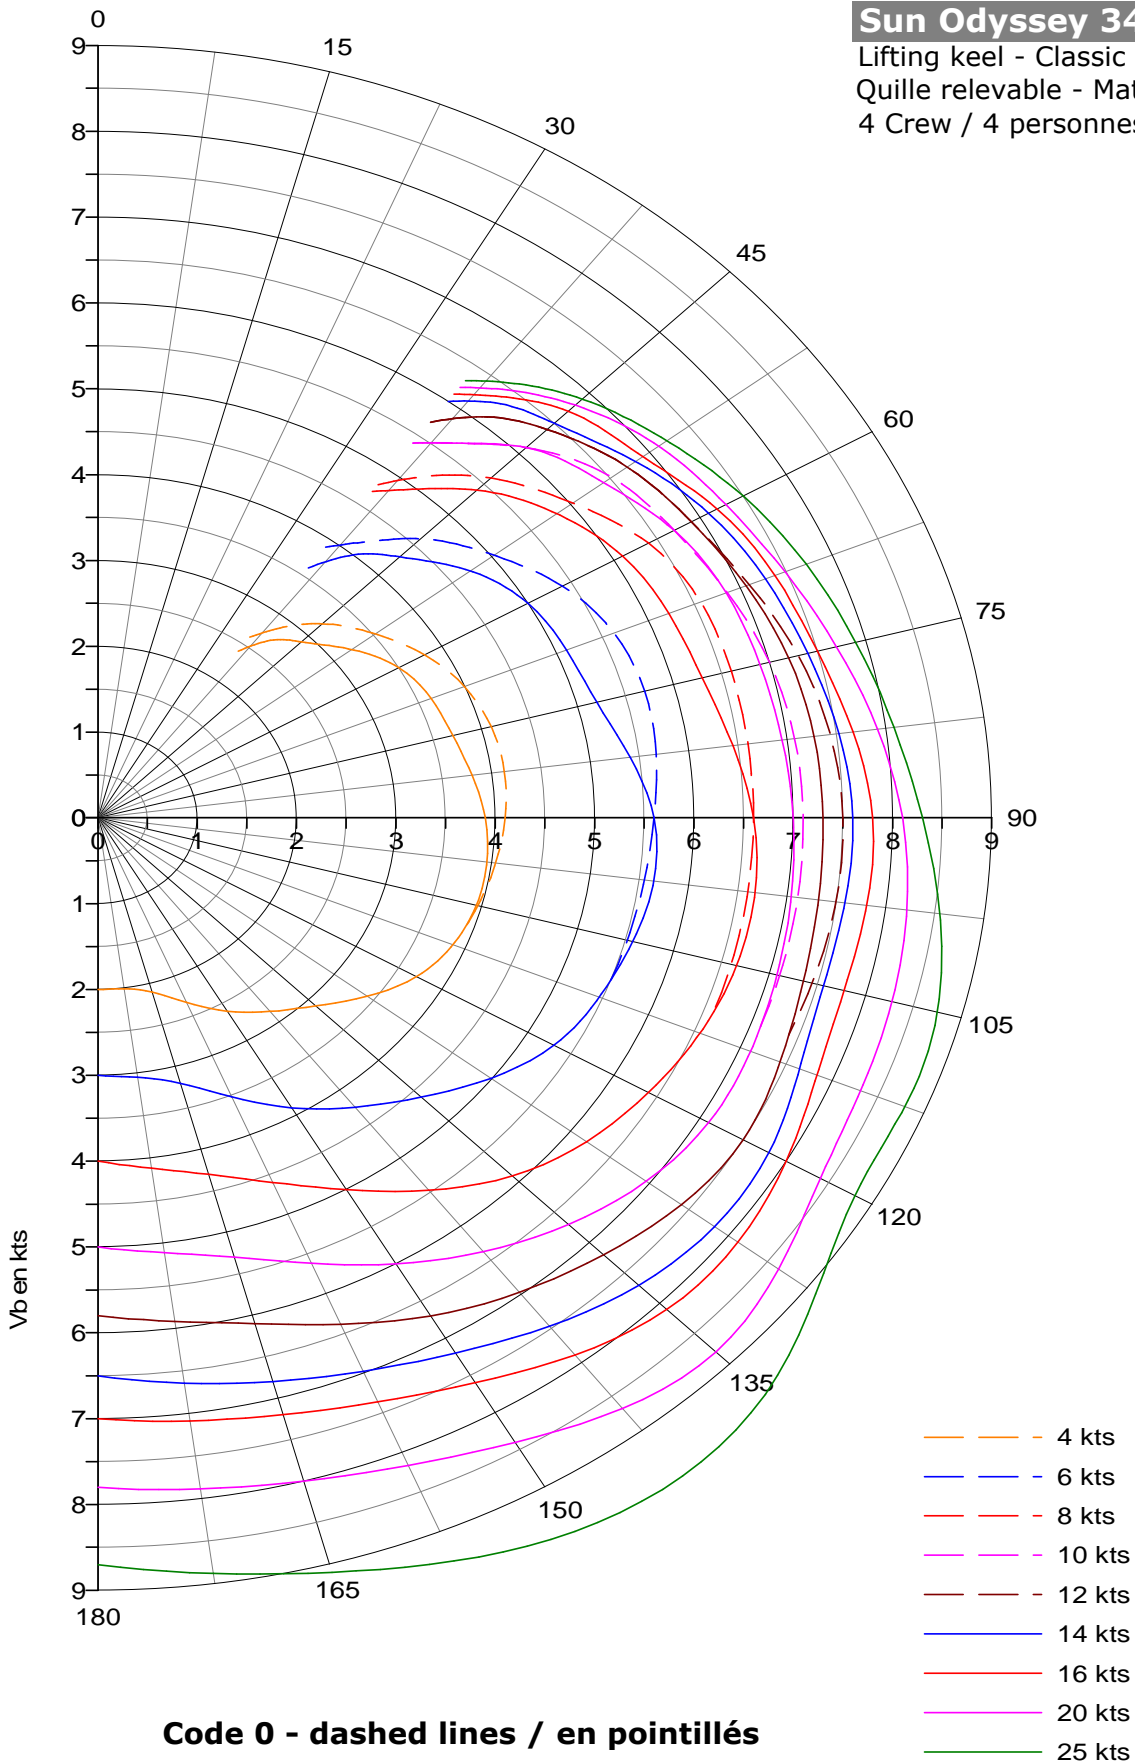

Sun Odyssey 349

Lifting keel - Classic Mast

Quille relevable - Mat classique

4 Crew / 4 personnes à bord

Code 0 - dashed lines / en pointillés

Sun Odyssey 349

Lifting keel - Classic Mast - Square top main
Quille Relevable - Mat classique - GV à Corne
4 Crew / 4 personnes à bord